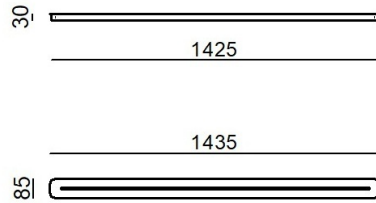

Rosone  
C-F300065

Dati tecnici	
Codice	C-F300065
Tipo Accessorio	Rosone
Driver incluso	No

Finitura	
Materiale	Ferro
Colore	Text black (R9005)
Lavorazione	verniciatura