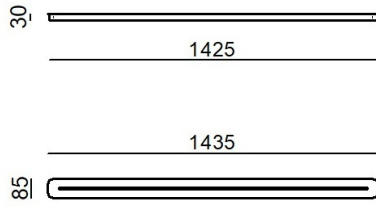

Rosone
C-F300064

Dati tecnici	
Codice	C-F300064
Tipo Accessorio	Rosone
Driver incluso	No