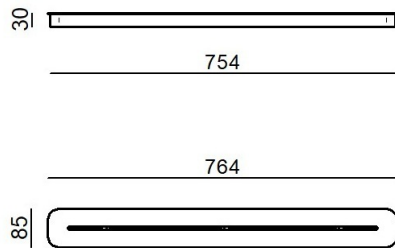

Rosone  
C-F300063

Dati tecnici	
Codice	C-F300063
Tipo Accessorio	Rosone
Driver incluso	No

Finitura	
Materiale	Ferro
Colore	Text black (R9005)
Lavorazione	verniciatura