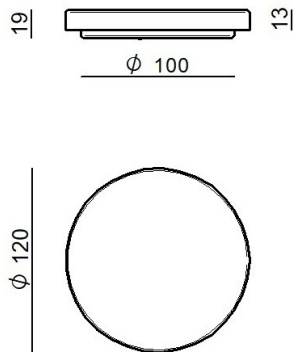

Rosone
C-F300059

Dati tecnici	
Codice	C-F300059
Tipo Accessorio	Rosone
Posizione installativa	Parete, Soffitto
Driver incluso	No

Finitura	
Materiale	Ferro
Colore	Text black (R9005)
Lavorazione	verniciatura