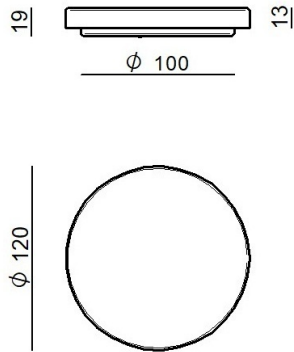

Rosone  
C-F300058

Dati tecnici	
Codice	C-F300058
Tipo Accessorio	Rosone
Posizione installativa	Parete, Soffitto
Driver incluso	No