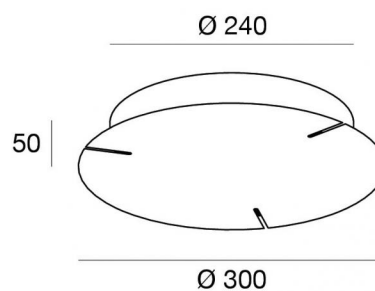

Rosone a 3 fili | 220-240 V CA
DALI2 Push
Max 150 W
C-F300054

Dati tecnici	
Codice	C-F300054
Tipo Accessorio	Rosone
Tipologia del protocollo di alimentazione	DALI-2
Driver incluso	Si
Potenza Massima	150 W

Finitura	
Materiale	Alluminio 6060
Colore	Text white (R9003)
Lavorazione	Verniciatura a polvere termoindurente