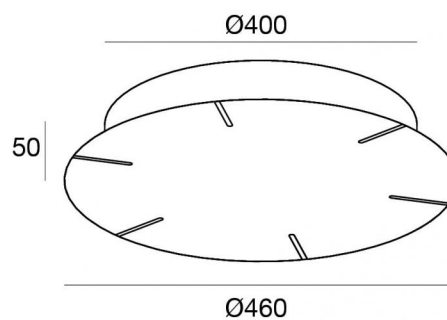

Rosone a 6 cavi | 220-240 V AC

DALI Push

Max 75 W + 100 W + 150 W

C-F300041

Dati tecnici	
Codice	C-F300041
Tipo Accessorio	Rosone
Tipologia del protocollo di alimentazione	DALI
Driver incluso	Si
Potenza Massima	75+100+150 W