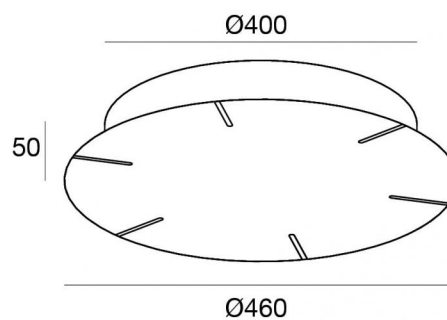

Rosone a 6 cavi | 220-240 V AC

DALI Push

Max 150 W + 150 W

C-F300037

Dati tecnici	
Codice	C-F300037
Tipo Accessorio	Rosone
Tipologia del protocollo di alimentazione	DALI
Driver incluso	Si
Potenza Massima	150+150 W