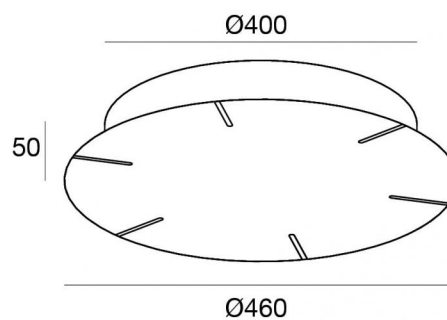

Rosone a 6 cavi | 220-240 V AC

DALI Push

Max 150 W + 150 W

C-F300035

Dati tecnici	
Codice	C-F300035
Tipo Accessorio	Rosone
Tipologia del protocollo di alimentazione	DALI
Driver incluso	Si
Potenza Massima	150+150 W

Finitura	
Materiale	Ferro
Colore	Text black (R9005)
Lavorazione	Verniciatura a polvere termoindurente