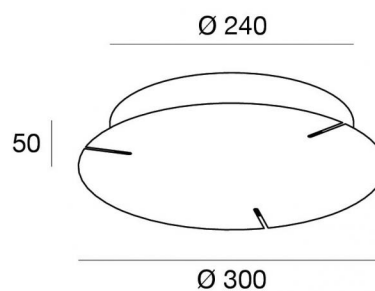

Rosone a 3 fili | 220-240 V CA

DALI Push

Max 75 W + 75 W

**C-F300020**

Dati tecnici	
Codice	C-F300020
Tipo Accessorio	Rosone
Tipologia del protocollo di alimentazione	DALI
Driver incluso	Si
Potenza Massima	75+75 W