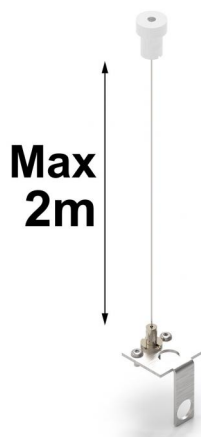

Sospensioni
C-F100003EAC 

Dati tecnici	
Codice	C-F100003
Tipo Accessorio	Sospensioni
Tipo installazione	C
Posizione installativa	C

Finitura	
Materiale	acciaio
Colore	Text white (R9003)
Lavorazione	verniciatura