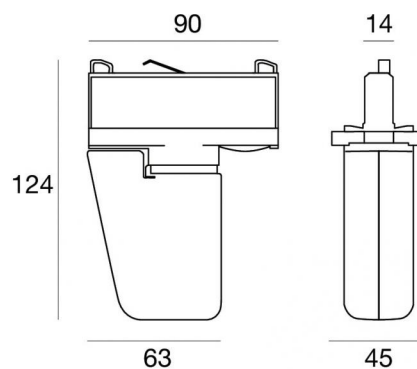

Accessorio elettronica
C-E700008

| Dati tecnici | |
|------------------------|------------------------|
| Codice | C-E700008 |
| Tipo Accessorio | Accessorio elettronica |
| Lunghezza | 90 mm |
| Altezza | 124 mm |
| Profondità | 45 mm |
| IP installativo | IP40 |
| Ottica | 10° |
| Tipo installazione | 1 |
| Posizione installativa | 1 |