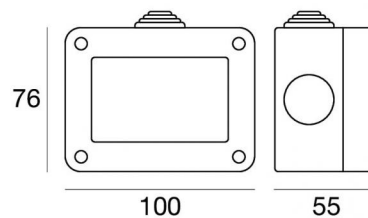

Pulsantiera per tecnologia Twill  
C-E700006

Dati tecnici	
Codice	C-E700006
Tipo Accessorio	Accessorio elettronica
Lunghezza	150 mm
Altezza	76 mm
Profondità	55 mm
Tensione d'ingresso	198-264 V AC
Tensione d'ingresso massima AC	264 V
IP installativo	IP40
Ottica	10°
Tipo installazione	1
Posizione installativa	1