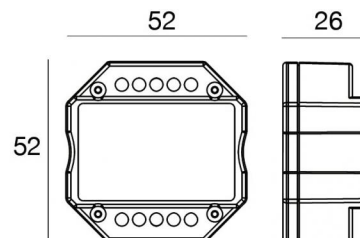

Smart\_PRO CV | RF Remote Controller WiFi - Ingresso 12/24/48V - Uscita: 3A x 4 canali

12/24/48V

C-E700002

EAC

53

Dati tecnici	
Codice	C-E700002
Tipo Accessorio	Dimmer
Carico minimo	144 W
Carico massimo	576 W
Controllo	RF Remote controller
Modalità operative	Con memoria
Sovraccarico	No
Corto circuito	Si
Surriscaldamento	No
IP installativo	IP20
Tipo installazione	I
Posizione installativa	I