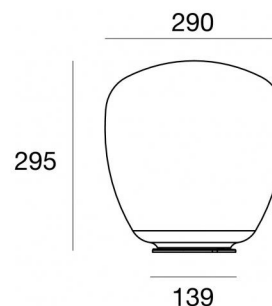

Paletti e teste palo  
C-D100004

Dati tecnici	
Tipologia	Paletti e teste palo
Posizione installativa	Palo
Ambiente installativo	Outdoor
Lampadina inclusa	No
IK	IK07
Prova del filo incandescente	850°
Montaggio diretto su superfici normalmente infiammabili	No
CE	No
Articolo dimmerabile	No
Orientabilità	No
Basculante	No
Calpestabilità	No
Carrabilità	No
Cavo incluso	No
Resinatura	No

Finitura Finitura corpo	
Materiale	PMMA
Colore	Transparent

Paletti e teste palo  
**C-D100004**