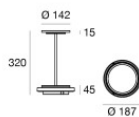

Paletti e teste palo
C-D100002

Components

Rolling Sky

Code

77102 - 77101