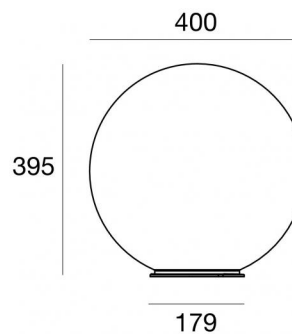

Paletti e teste palo  
C-D100002

Dati tecnici	
Tipologia	Paletti e teste palo
Posizione installativa	Palo
Ambiente installativo	Outdoor
Lampadina inclusa	No
IK	IK07
Prova del filo incandescente	850°
Montaggio diretto su superfici normalmente infiammabili	No
CE	No
Articolo dimmerabile	No
Orientabilità	No
Basculante	No
Calpestabilità	No
Carrabilità	No
Cavo incluso	No
Resinatura	No

Finitura Finitura corpo	
Materiale	PMMA
Colore	Transparent

Paletti e teste palo  
**C-D100002**