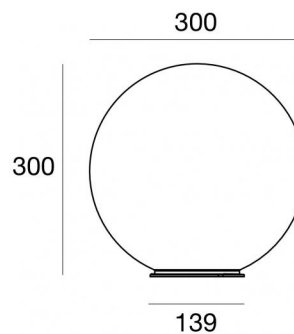

Paletti e teste palo  
C-D100001

Dati tecnici	
Tipologia	Paletti e teste palo
Posizione installativa	Palo
Ambiente installativo	Outdoor
Lampadina inclusa	No
IK	IK07
Prova del filo incandescente	850°
Montaggio diretto su superfici normalmente infiammabili	No
CE	No
Articolo dimmerabile	No
Orientabilità	No
Basculante	No
Calpestabilità	No
Carrabilità	No
Cavo incluso	No
Resinatura	No

Finitura Finitura corpo	
Materiale	PMMA
Colore	Transparent

Paletti e teste palo  
**C-D100001**

**Components**

Rolling Sky

**Code**77099 - 77100