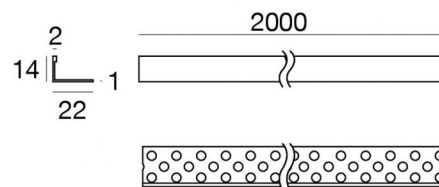

Accessorio parabordi per cartongesso
C-C600001

ERC

Dati tecnici	
Codice	C-C600001
Tipo Accessorio	Utensile
Tipo installazione	C
Posizione installativa	C

Finitura	
Materiale	Ferro Zincato
Colore	grigio
Lavorazione	zincatura