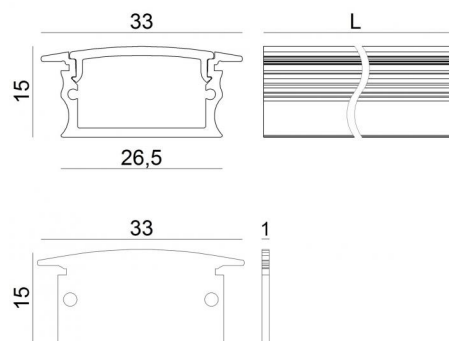

Kit di fissaggio
99908

ERC

| Dati tecnici | |
|------------------------|------------------|
| Codice | 99908 |
| Tipo Accessorio | Kit di fissaggio |
| Tipo installazione | 9 |
| Posizione installativa | 9 |