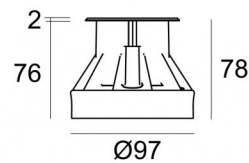

Controcassa equipaggiata con flangia quadra per Orma_AJ
99855

Dati tecnici	
Codice	99855
Tipo Accessorio	Controcassa
Lunghezza	73 mm
Altezza	76 mm
Profondità	73 mm
Foro interno	52
Ottica	10°
Tipo installazione	1
Posizione installativa	Pavimento, Terreno