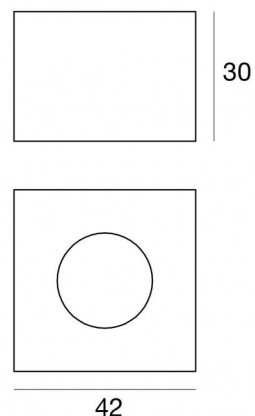

Controcassa  
99850

Dati tecnici	
Codice	99850
Tipo Accessorio	Controcassa
Lunghezza	42 mm
Altezza	30 mm
Profondità	42 mm

Finitura	
Materiale	polistirene
Colore	Bianco