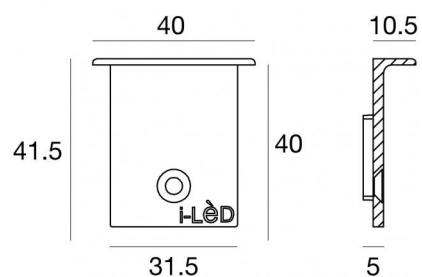

Tappo chiusura linea
99766

EAC

Dati tecnici	
Codice	99766
Tipo Accessorio	Tappo
Ottica	10°
Tipo installazione	1
Posizione installativa	1

Finitura	
Materiale	alluminio
Colore	grigio
Lavorazione	verniciatura