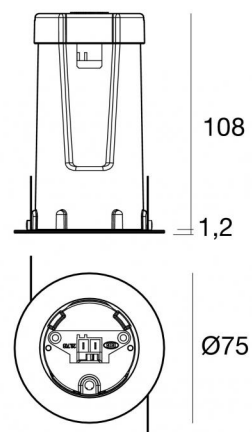

Controcassa con flangia  
99752

EAC 

Dati tecnici	
Codice	99752
Tipo Accessorio	Controcassa
Foro interno	64
IP installativo	IP20
Ottica	10°
Tipo installazione	1
Posizione installativa	1

Finitura	
Materiale	alluminio
Colore	Text white (R9003)
Lavorazione	verniciatura