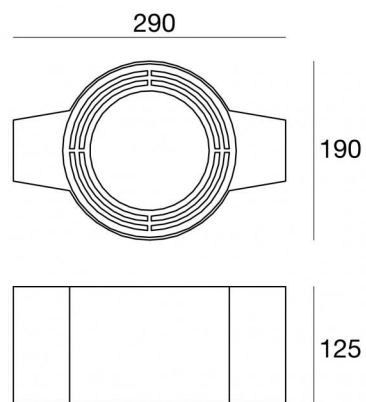

Controcassa adatta per installazione di porta faretto diametro max 150
99749

EAC 

Dati tecnici	
Codice	99749
Tipo Accessorio	Controcassa
Lunghezza	290 mm
Altezza	125 mm
Profondità	190 mm
Ottica	10°
Tipo installazione	1
Posizione installativa	1