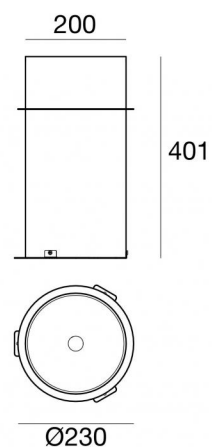

Controcassa adatta per installazione di Suelo Scopic
99747

Dati tecnici	
Codice	99747
Tipo Accessorio	Controcassa
Lunghezza	230 mm
Altezza	401 mm
Profondità	230 mm
Foro interno	192

Finitura	
Colore	Arancione