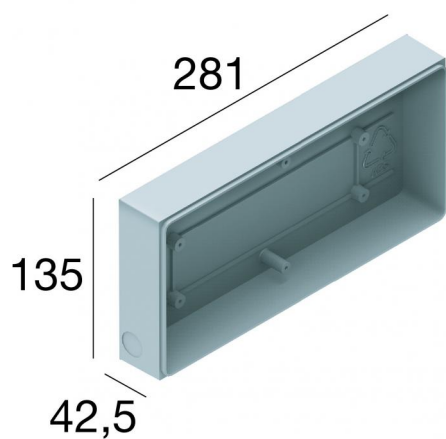

Controcassa adatta per installazione su muratura di Envelope_W
99745

Dati tecnici	
Codice	99745
Tipo Accessorio	Controcassa
Lunghezza	281 mm
Altezza	135 mm
Profondità	42,5 mm