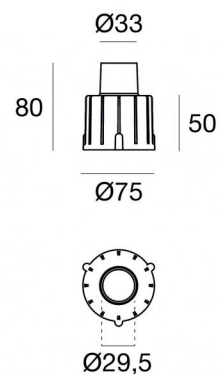

Controcassa adatta per installazione di IP67/68  
99684

Dati tecnici	
Codice	99684
Tipo Accessorio	Controcassa
Lunghezza	75 mm
Altezza	80 mm
Profondità	75 mm
Foro interno	33
IP installativo	IP67
Tipo installazione	I
Posizione installativa	Pavimento, Terreno