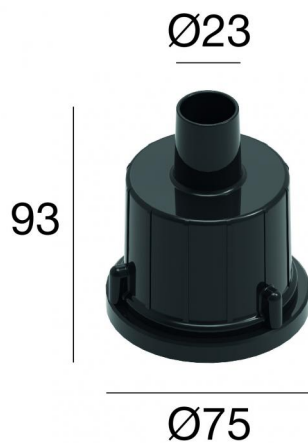

Controcassa adatta per installazione subacquea IP68
99678

Dati tecnici	
Codice	99678
Tipo Accessorio	Controcassa
Lunghezza	75 mm
Altezza	73 mm
Profondità	75 mm
Foro interno	20
IP installativo	IP68
Tipo installazione	I
Posizione installativa	I

Finitura	
Materiale	Nero
Colore	Black