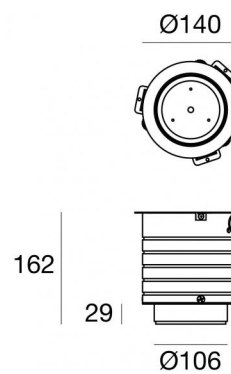

Controcassa adatta per l'installazione di Guardian  
99673

EAC **Dati tecnici**

Codice	99673
Tipo Accessorio	Controcassa
Foro interno	102

**Finitura**

Materiale	Grigio
-----------	--------