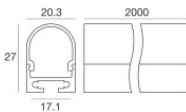

Code

99984

Kit di fissaggio - 10 x profilo alluminio nero + 10 x cover profilo opale pc nero

Code

84451

Kit di fissaggio - 10 x profilo alluminio nero + 10 x cover profilo opale pc nero

Code

84455