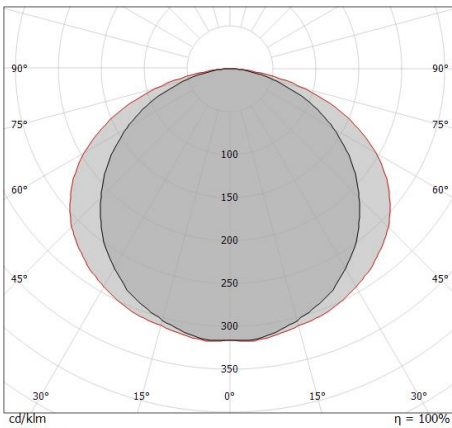

LED Strip | 700 topLED 65 W DC 24 V | 13 W/m
0 Lm/m | CRI 85
99671

Dati tecnici	
Lunghezza	5000 mm
Taglio Minimo	100 mm
Tipologia	LED Strip
Posizione installativa	Parete - Soffitto
Ambiente installativo	Indoor
Sorgente luminosa	Tecnologia LED
Struttura del circuito	topLED
Ottica	Diffused
Direzione emissione luminosa	verso il basso
Potenza nominale	65 W DC
Potenza / m	13 W / m
Range di tensione in ingresso	24V
Flusso luminoso sorgente 0K	0 lm
Flusso luminoso sorgente 0K	0 lm
Indice di resa cromatica	85 Ra
C.C. / C.V.	CV
Classe di isolamento	3
IP	IP20
Prova del filo incandescente	No
Montaggio diretto su superfici normalmente infiammabili	Si
CE	Si
Driver incluso	No
Articolo dimmerabile	Si
Orientabilità	No
Basculante	No
Calpestabilità	No
Carrabilità	No
Cavo incluso	Si
Lunghezza del cavo	0.3 m
Resinatura	No
Tipologia di emissione luminosa	Singola emissione
Peso netto	0.125 Kg
Protezione scariche elettrostatiche	No
Protezione surge	No
CCT / Tonalità	3000 - 1800

Distance [m] Cone diameter [m] illuminance [lx]

— C0/C180 (Half-peak divergence: 135.6°)
 — C90/C270 (Half-peak divergence: 116.6°)

LED Strip | 700 topLED 65 W DC 24 V | 13 W/m | 0 Lm/m | CRI 85 | Temperatura colore:

LED Life / Failure Ratio

L70 B20 C0 50000h (at Tj 115 Ta 25)

UGR

UGR axial	19.6
UGR transversal	21.7
X=4H Y=8H	S=0.25H
Reflection factor	70/50/20

OPTICAL

Ottica C90/C270	113°
Ottica C0/C180	132°
Light distribution simmetry	Symmetrical 2 assis

Distance [m]	Cone diameter [m]	illuminance [lx]
0.5	1.50 2.23	E(0°) 798 E(C90) 68 E(C0) 28
1.0	3.00 4.45	E(0°) 199 E(C90) 17 E(C0) 7
1.5	4.50 6.68	E(0°) 89 E(C90) 8 E(C0) 3
2.0	6.00 8.90	E(0°) 50 E(C90) 4 E(C0) 2
2.5	7.50 11.13	E(0°) 32 E(C90) 3 E(C0) 1
3.0	9.00 13.35	E(0°) 22 E(C90) 2 E(C0) 1