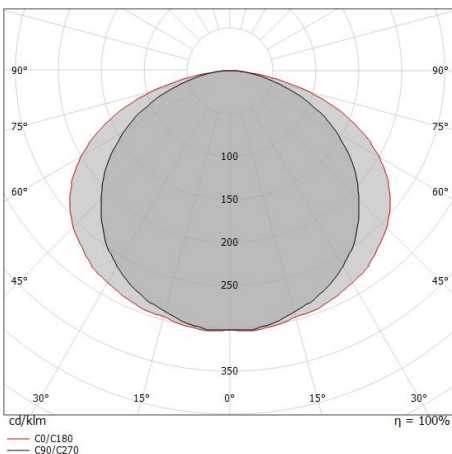

LED Strip | 700 topLED 65 W DC 24 V | 13 W/m
0 Lm/m | CRI 85
99671

Dati tecnici	
Lunghezza	5000 mm
Taglio Minimo	100 mm
Tipologia	LED Strip
Posizione installativa	Parete - Soffitto
Ambiente installativo	Indoor
Sorgente luminosa	Tecnologia LED
Struttura del circuito	topLED
Ottica	Diffused
Direzione emissione luminosa	verso il basso
Potenza nominale	65 W DC
Potenza / m	13 W / m
Range di tensione in ingresso	24V
Flusso luminoso sorgente 0K	0 lm
Flusso luminoso sorgente 0K	0 lm
Indice di resa cromatica	85 Ra
C.C. / C.V.	CV
Classe di isolamento	3
IP	IP20
Prova del filo incandescente	No
Montaggio diretto su superfici normalmente infiammabili	Si
CE	Si
Driver incluso	No
Articolo dimmerabile	Si
Orientabilità	No
Basculante	No
Calpestabilità	No
Carrabilità	No
Cavo incluso	Si
Lunghezza del cavo	0.3 m
Resinatura	No
Tipologia di emissione luminosa	Singola emissione
Peso netto	0.125 Kg
Protezione scariche elettrostatiche	No
Protezione surge	No
CCT / Tonalità	3000 - 1800

LED Life / Failure Ratio

L70 B20 C0 50000h (at Tj 115 Ta 25)

UGR

UGR axial	26.2
UGR transversal	28.3
X=4H Y=8H	S=0.25H
Reflection factor	70/50/20

OPTICAL

Ottica C90/C270	117°
Ottica C0/C180	136°
Light distribution simmetry	Symmetrical 2 assis

Distance [m]	Cone diameter [m]	illuminance [lx]	E(0°)	E(C90)	E(C0)
0.5	1.62 2.45	4655	58.3°	340	126
1.0	3.24 4.90	1164	58.3°	85	32
1.5	4.86 7.35	517	58.3°	38	14
2.0	6.48 9.80	291	58.3°	21	8
2.5	8.10 12.25	186	58.3°	14	5
3.0	9.71 14.70	129	58.3°	9	4

Distance [m] Cone diameter [m] illuminance [lx]

— C0/C180 (Half-peak divergence: 135.6°)
 — C90/C270 (Half-peak divergence: 116.6°)

LED Strip | 700 topLED 65 W DC 24 V | 13 W/m | 0 Lm/m | CRI 85 | Temperatura colore: