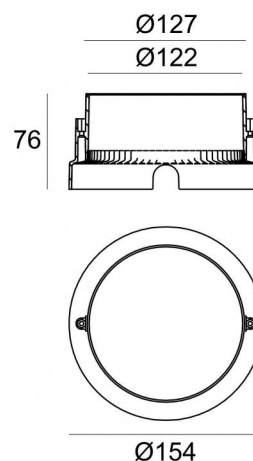

Controcassa adatta per installazione Orma
99652

Dati tecnici	
Codice	99652
Tipo Accessorio	Controcassa
Lunghezza	154 mm
Altezza	76 mm
Profondità	154 mm
Foro interno	122
Posizione installativa	Pavimento, Terreno