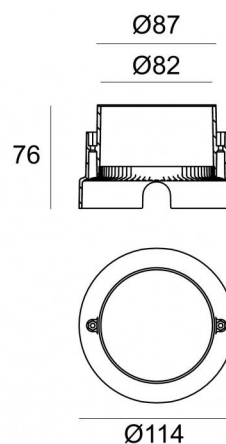

Controcassa adatta per installazione Orma  
99651

Dati tecnici	
Codice	99651
Tipo Accessorio	Controcassa
Lunghezza	114 mm
Altezza	76 mm
Profondità	114 mm
Foro interno	82
Posizione installativa	Pavimento, Terreno