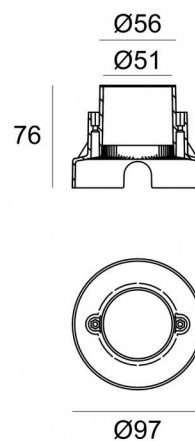

Controcassa adatta per installazione Orma
99650

Dati tecnici	
Codice	99650
Tipo Accessorio	Controcassa
Lunghezza	97 mm
Altezza	76 mm
Profondità	97 mm
Foro interno	51
Posizione installativa	Pavimento, Terreno