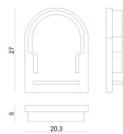

Dropper Hi-Flux 60 LEDs/m | LED Strip | Accessories
99632

Tappo - Tappo di chiusura
Materiale:policarbonato, colore:Bianco .

Code
98892

Tappo
Materiale:policarbonato, colore:grigio.

Code
98894

Tappo

Code
98928