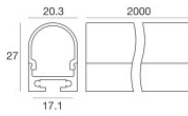

Kit di fissaggio - 10 x profilo alluminio nero + 10 x cover profilo opale pc nero

Code

84455