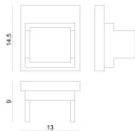

Tappo

Code
98902

Dropper Hi-Flux 60 LEDs/m | LED Strip | Accessories
99632

Tappo
 Materiale:alluminio, colore:Polished aluminium.

Code
98907

Tappo
 Materiale:policarbonato, colore:Bianco .

Code
98922

Tappo
 Materiale:policarbonato, colore:Bianco .