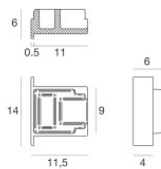

Code
98920

Tappo
 Materiale:policarbonato, colore:Bianco .

Code
98940

Tappo
 Materiale:policarbonato, colore:Bianco .

Code
98918

Tappo
 Materiale:Polycarbonato UV Resistente, colore:Bianco opale.

Code
99976