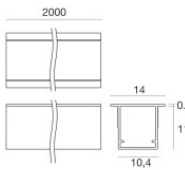

Profilo
Materiale: Policarbonato UV Resistente, colore: Bianco opale.

Code
99977