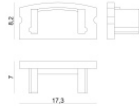

Dropper Hi-Flux 60 LEDs/m | LED Strip | Accessories
99632

Tappo - Tappo di chiusura
Materiale:policarbonato, colore:Bianco .

Code
98892