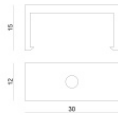

Dropper Hi-Flux 60 LEDs/m | LED Strip | Accessories
99632

Staffa
L=12mm, H=15mm, D=30mm.
Materiale:policarbonato, colore:Bianco .

Code
98901