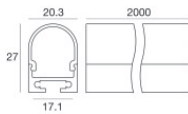

Kit di fissaggio - 10 x profilo alluminio + 10 x cover profilo opale pc

Code

99988