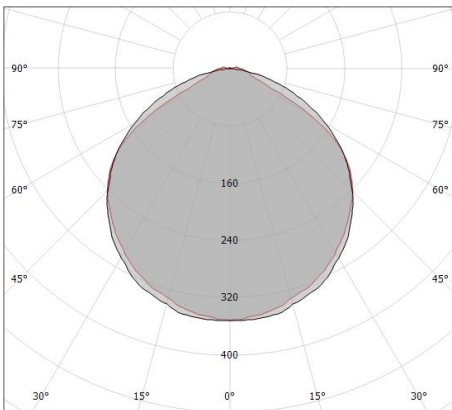

LED Strip | 300 stripLED 60 W DC 24 V | 12 W/m | 1068.6 Lm/m | CRI 80 | Base 99632

Led strip a singola emissione per applicazione indoor. La sorgente luminosa LED, di colore bianco caldo, con distribuzione luminosa, presenta un'emissione, è composta da 300 LED topled, con una CCT 3000 K ed un CRI 80; il flusso luminoso della sorgente è di 5343 lm, con un'efficienza nominale di 89.1 lm/W.

UGR

UGR axial	28.3
UGR transversal	26.6
X=4H Y=8H	S=0.25H
Reflection factor	70/50/20

OPTICAL

Ottica C0/C180	112°
Light distribution simmetry	Symmetrical

Distance [m]	Cone diameter [m]	illuminance [lx]
0.5	1.53 1.48	E(0°) 7522 E(C90) 620 E(C0) 663
1.0	3.06 2.95	E(0°) 1881 E(C90) 155 E(C0) 166
1.5	4.58 4.43	E(0°) 836 E(C90) 69 E(C0) 74
2.0	6.11 5.91	E(0°) 470 E(C90) 39 E(C0) 41
2.5	7.64 7.38	E(0°) 301 E(C90) 25 E(C0) 27
3.0	9.17 8.86	E(0°) 209 E(C90) 17 E(C0) 18

Distance [m] Cone diameter [m] illuminance [lx]

— C0/C180 (Half-peak divergence: 111.8°)
— C90/C270 (Half-peak divergence: 113.6°)

LED Strip | 300 stripLED 60 W DC 24 V | 12 W/m | 1068.6 Lm/m | CRI 80

99632