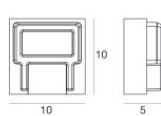

Code
98920

Tappo
 Materiale:policarbonato, colore:Bianco .

Code
98940

Tappo
 Materiale:policarbonato, colore:Bianco .

Code
98918

Tappo
 Materiale:Polycarbonato UV Resistente, colore:Bianco opale.

Code
99976