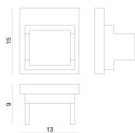

Tappo

Code
98902

Dropper Hi-Flux 60 LEDs/m | LED Strip | Accessories
99632

Tappo
 Materiale:alluminio, colore:Polished aluminium.

Code
98907

Tappo
 Materiale:policarbonato, colore:Bianco .

Code
98922

Tappo
 Materiale:policarbonato, colore:Bianco .