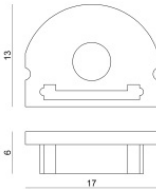

Dropper Hi-Flux 60 LEDs/m | LED Strip | Accessories
99632

Tappo - Tappo di chiusura
Materiale:policarbonato, colore:Bianco .

Code
98892

Tappo
Materiale:policarbonato, colore:grigio.

Code
98894

Tappo

Code
98928