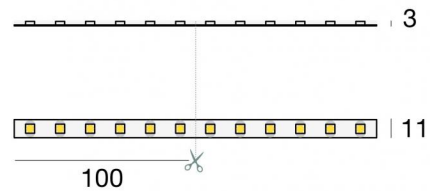

LED Strip | 300 stripLED 60 W DC 24 V | 12 W/m
1068.6 Lm/m | CRI 80
99632

Dati tecnici	
Lunghezza	5000 mm
Taglio Minimo	100 mm
Tipologia	LED Strip
Posizione installativa	Parete - Soffitto
Ambiente installativo	Indoor
Sorgente luminosa	Tecnologia LED
Struttura del circuito	stripLED
Direzione emissione luminosa	frontale
Potenza nominale	60 W DC
Potenza / m	12 W / m
Flusso luminoso sorgente	5343 lm
Flusso luminoso sorgente / m	1068.6 lm / m
Range di tensione in ingresso	24V
CCT / Tonalità	3000 K
Indice di resa cromatica	80 Ra
C.C. / C.V.	CV
Classe di isolamento	3
IP	IP50
Prova del filo incandescente	No
Montaggio diretto su superfici normalmente infiammabili	Si
CE	Si
Driver incluso	No
Articolo dimmerabile	DALI - 1-10V
Orientabilità	No
Basculante	No
Calpestabilità	No
Carrabilità	No
Cavo incluso	Si
Lunghezza del cavo	0.300 m
Resinatura	No
Tipologia di emissione luminosa	Singola emissione
Peso netto	0.4 Kg
Protezione scariche elettrostatiche	No
Protezione surge	No

LED Strip | 300 stripLED 60 W DC 24 V | 12 W/m | 1068.6 Lm/m | CRI 80 | Base 99632

Led strip a singola emissione per applicazione indoor. La sorgente luminosa LED, di colore bianco caldo, con distribuzione luminosa, presenta un'emissione, è composta da 300 LED topled, con una CCT 3000 K ed un CRI 80; il flusso luminoso della sorgente è di 5343 lm, con un'efficienza nominale di 89.1 lm/W.