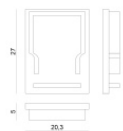

Tappo
Materiale:policarbonato, colore:Opalino .

Code
98932