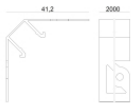

Profilo - Profilo angolare integrato a parete
Materiale:Alluminio 6060, colore:Anodised aluminium, lavorazione:Anodizzazione 20 µm.

Code
98919