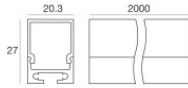

Dropper Hi-Flux 60 LEDs/m | LED Strip | Accessories
99632

Kit di fissaggio - 10 x profilo alluminio nero + 10 x cover profilo opale pc nero

Code

84451