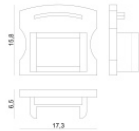

Tappo
Materiale:policarbonato, colore:grigio.

Code
98894