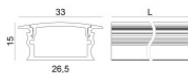

Roko_33/15

Code

98897