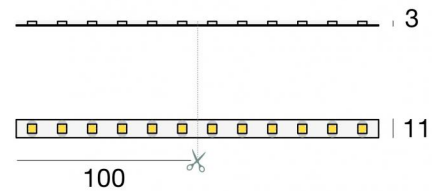

LED Strip | 300 stripLED 60 W DC 24 V | 12 W/m  
1151.8 Lm/m | CRI 80  
**99630**

Dati tecnici	
Lunghezza	5000 mm
Taglio Minimo	100 mm
Tipologia	LED Strip
Posizione installativa	Parete - Soffitto
Ambiente installativo	Indoor
Sorgente luminosa	Tecnologia LED
Struttura del circuito	stripLED
Direzione emissione luminosa	frontale
Potenza nominale	60 W DC
Potenza / m	12 W / m
Flusso luminoso sorgente	5759 lm
Flusso luminoso sorgente / m	1151.8 lm / m
Range di tensione in ingresso	24V
CCT / Tonalità	4000 K
Indice di resa cromatica	80 Ra
C.C. / C.V.	CV
Classe di isolamento	3
IP	IP50
Prova del filo incandescente	No
Montaggio diretto su superfici normalmente infiammabili	Si
CE	Si
Driver incluso	No
Articolo dimmerabile	DALI - 1-10V
Orientabilità	No
Basculante	No
Calpestabilità	No
Carrabilità	No
Cavo incluso	Si
Lunghezza del cavo	0.300 m
Resinatura	No
Tipologia di emissione luminosa	Singola emissione
Peso netto	0.4 Kg
Protezione scariche elettrostatiche	No
Protezione surge	No