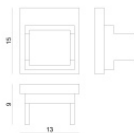

Tappo
Materiale:policarbonato, colore:Bianco .

Code
98920