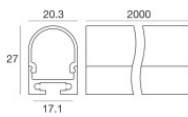

Kit di fissaggio - 10 x profilo alluminio nero + 10 x cover profilo opale pc nero

Code

84455