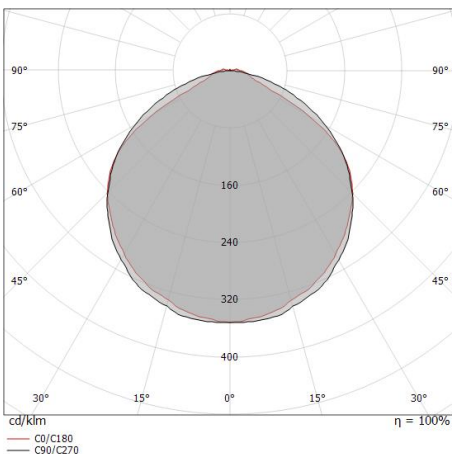

LED Strip | 300 stripLED 60 W DC 24 V | 12 W/m  
1151.8 Lm/m | CRI 80  
**99630**

Dati tecnici	
Lunghezza	5000 mm
Taglio Minimo	100 mm
Tipologia	LED Strip
Posizione installativa	Parete - Soffitto
Ambiente installativo	Indoor
Sorgente luminosa	Tecnologia LED
Struttura del circuito	stripLED
Direzione emissione luminosa	frontale
Potenza nominale	60 W DC
Potenza / m	12 W / m
Flusso luminoso sorgente	5759 lm
Flusso luminoso sorgente / m	1151.8 lm / m
Range di tensione in ingresso	24V
CCT / Tonalità	4000 K
Indice di resa cromatica	80 Ra
C.C. / C.V.	CV
Classe di isolamento	3
IP	IP50
Prova del filo incandescente	No
Montaggio diretto su superfici normalmente infiammabili	Si
CE	Si
Driver incluso	No
Articolo dimmerabile	DALI - 1-10V
Orientabilità	No
Basculante	No
Calpestabilità	No
Carrabilità	No
Cavo incluso	Si
Lunghezza del cavo	0.300 m
Resinatura	No
Tipologia di emissione luminosa	Singola emissione
Peso netto	0.4 Kg
Protezione scariche elettrostatiche	No
Protezione surge	No

Resa luminosa apparecchio (LOR)	100 %
Flusso luminoso sorgente	5759 lm
Flusso luminoso apparecchio	5760 lm
Potenza reale apparecchio	60 W
Efficienza reale apparecchio	96 lm/W
Temperatura di colore	4000 K
Deviazione standard di corrispondenza colore	3 Step MacAdam
Indice di resa cromatica	80 Ra
Temperatura standard dell'ambiente di esercizio	-20 / +50°C

**UGR**

UGR axial	28.5
UGR transversal	26.8
X=4H   Y=8H	S=0.25H
Reflection factor	70/50/20

**OPTICAL**

Ottica C0/C180	112°
Light distribution simmetry	Symmetrical

Distance [m]	Cone diameter [m]	illuminance [lx]
0.5	1.53 1.48	E(0°) 8107 E(C90) 56.8° 668 E(C0) 55.9° 715
1.0	3.06 2.95	E(0°) 2027 E(C90) 56.8° 167 E(C0) 55.9° 179
1.5	4.58 4.43	E(0°) 901 E(C90) 56.8° 74 E(C0) 55.9° 79
2.0	6.11 5.91	E(0°) 507 E(C90) 56.8° 42 E(C0) 55.9° 45
2.5	7.64 7.38	E(0°) 324 E(C90) 56.8° 27 E(C0) 55.9° 29
3.0	9.17 8.86	E(0°) 225 E(C90) 56.8° 19 E(C0) 55.9° 20