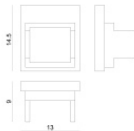

Tappo
Materiale:policarbonato, colore:Bianco .

Code
98922