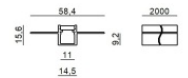

Armita_58/15

Code

98916