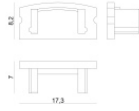

83183

Tappo

**Code**

98418

Dropper Hi-Flux 60 LEDs/m | LED Strip | Accessories  
**99630**

Tappo - Tappo di chiusura  
 Materiale:policarbonato, colore:Bianco .

**Code**  
98892

Tappo  
 Materiale:policarbonato, colore:grigio.