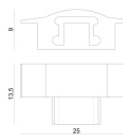

Tappo

Code
98896