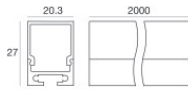

Dropper Hi-Flux 60 LEDs/m | LED Strip | Accessories
99630

Kit di fissaggio - 10 x profilo alluminio nero + 10 x cover profilo opale pc nero

Code

84451