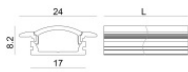

Sageto_24/08

Code

98895 - 98965