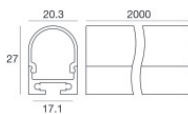

Kit di fissaggio - 10 x profilo alluminio + 10 x cover profilo opale pc

Code

99988