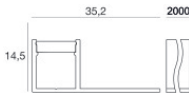

Profilo - Profilo laterale integrato a parete
Materiale:Alluminio 6060, colore:Anodised aluminium, lavorazione:Anodizzazione 20 µm.

Code
98921