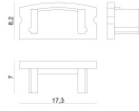

83183

Tappo

Code

98418

Dropper Hi-Flux 60 LEDs/m | LED Strip | Accessories
99628

Tappo - Tappo di chiusura
 Materiale:policarbonato, colore:Bianco .

Code
98892

Tappo
 Materiale:policarbonato, colore:grigio.