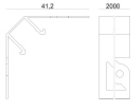

Profilo - Profilo angolare integrato a parete
Materiale:Alluminio 6060, colore:Anodised aluminium, lavorazione:Anodizzazione 20 µm.

Code
98919