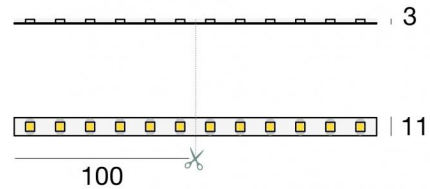

LED Strip | 300 stripLED 60 W DC 24 V | 12 W/m
1044 Lm/m | CRI 80
99628

Dati tecnici	
Lunghezza	5000 mm
Taglio Minimo	100 mm
Tipologia	LED Strip
Posizione installativa	Parete - Soffitto
Ambiente installativo	Indoor
Sorgente luminosa	Tecnologia LED
Struttura del circuito	stripLED
Direzione emissione luminosa	frontale
Potenza nominale	60 W DC
Potenza / m	12 W / m
Flusso luminoso sorgente	5220 lm
Flusso luminoso sorgente / m	1044 lm / m
Range di tensione in ingresso	24V
CCT / Tonalità	2700 K
Indice di resa cromatica	80 Ra
C.C. / C.V.	CV
Classe di isolamento	3
IP	IP50
Prova del filo incandescente	No
Montaggio diretto su superfici normalmente infiammabili	Si
CE	Si
Driver incluso	No
Articolo dimmerabile	DALI - 1-10V
Orientabilità	No
Basculante	No
Calpestabilità	No
Carrabilità	No
Cavo incluso	Si
Lunghezza del cavo	0.300 m
Resinatura	No
Tipologia di emissione luminosa	Singola emissione
Peso netto	0.4 Kg
Protezione scariche elettrostatiche	No
Protezione surge	No

LED Strip | 300 stripLED 60 W DC 24 V | 12 W/m | 1044 Lm/m | CRI 80 | Base
99628

Led strip a singola emissione per applicazione indoor. La sorgente luminosa LED, di colore bianco super caldo, con distribuzione luminosa, presenta un'emissione, è composta da 300 LED topled, con una CCT 2700 K ed un CRI 80; il flusso luminoso della sorgente è di 5220 lm, con un'efficienza nominale di 87.0 lm/W.