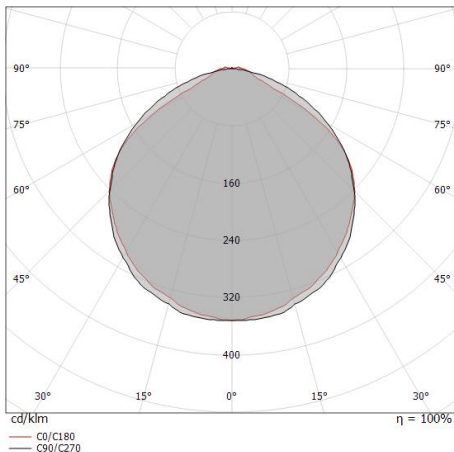

LED Strip | 300 stripLED 60 W DC 24 V | 12 W/m
1044 Lm/m | CRI 80
99628

Dati tecnici	
Lunghezza	5000 mm
Taglio Minimo	100 mm
Tipologia	LED Strip
Posizione installativa	Parete - Soffitto
Ambiente installativo	Indoor
Sorgente luminosa	Tecnologia LED
Struttura del circuito	stripLED
Direzione emissione luminosa	frontale
Potenza nominale	60 W DC
Potenza / m	12 W / m
Flusso luminoso sorgente	5220 lm
Flusso luminoso sorgente / m	1044 lm / m
Range di tensione in ingresso	24V
CCT / Tonalità	2700 K
Indice di resa cromatica	80 Ra
C.C. / C.V.	CV
Classe di isolamento	3
IP	IP50
Prova del filo incandescente	No
Montaggio diretto su superfici normalmente infiammabili	Si
CE	Si
Driver incluso	No
Articolo dimmerabile	DALI - 1-10V
Orientabilità	No
Basculante	No
Calpestabilità	No
Carrabilità	No
Cavo incluso	Si
Lunghezza del cavo	0.300 m
Resinatura	No
Tipologia di emissione luminosa	Singola emissione
Peso netto	0.4 Kg
Protezione scariche elettrostatiche	No
Protezione surge	No

Resa luminosa apparecchio (LOR)	100 %
Flusso luminoso sorgente	5220 lm
Flusso luminoso apparecchio	5221 lm
Potenza reale apparecchio	60 W
Efficienza reale apparecchio	87 lm/W
Temperatura di colore	2700 K
Deviazione standard di corrispondenza colore	5 Step MacAdam
Indice di resa cromatica	80 Ra
Temperatura standard dell'ambiente di esercizio	-20 / +50°C

UGR

UGR axial	28.2
UGR transversal	26.5
X=4H Y=8H	S=0.25H
Reflection factor	70/50/20

OPTICAL

Ottica C0/C180	112°
Light distribution simmetry	Symmetrical

Distance [m]	Cone diameter [m]	illuminance [lx]
0.5	1.53 1.48	E(0°) 7349 E(C90) 605 E(C0) 648
1.0	3.06 2.95	E(0°) 1837 E(C90) 151 E(C0) 162
1.5	4.58 4.43	E(0°) 817 E(C90) 67 E(C0) 72
2.0	6.11 5.91	E(0°) 459 E(C90) 38 E(C0) 40
2.5	7.64 7.38	E(0°) 294 E(C90) 24 E(C0) 26
3.0	9.17 8.86	E(0°) 204 E(C90) 17 E(C0) 18

Distance [m] Cone diameter [m] illuminance [lx]

— C0/C180 (Half-peak divergence: 111.8°)
 — C90/C270 (Half-peak divergence: 113.6°)

LED Strip | 300 stripLED 60 W DC 24 V | 12 W/m | 1044 Lm/m | CRI 80

99628