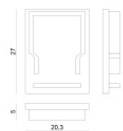

Code
98894

Tappo

Code
98928

Tappo
 Materiale:policarbonato, colore:Bianco .

Code
98936

Tappo
 Materiale:policarbonato, colore:Opalino .

Code
98932

Tappo
 Materiale:policarbonato, colore:grigio.