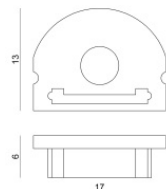

Tappo

Code
98928