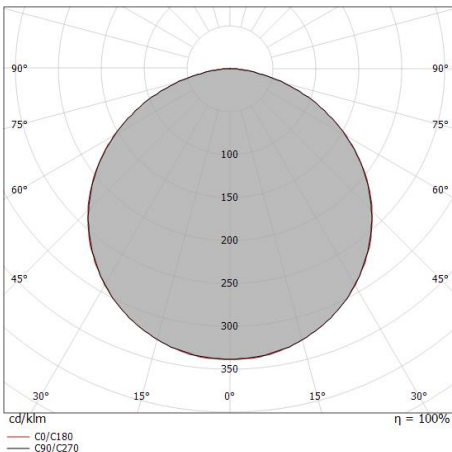

LED Strip | 300 topLED 60 W DC 24 V | 12 W/m
1176.4 Lm/m | CRI 80
99612

Dati tecnici	
Lunghezza	5000 mm
Taglio Minimo	100 mm
Tipologia	LED Strip
Posizione installativa	Parete - Soffitto
Ambiente installativo	Indoor
Sorgente luminosa	Tecnologia LED
Struttura del circuito	topLED
Direzione emissione luminosa	frontale
Potenza nominale	60 W DC
Potenza / m	12 W / m
Flusso luminoso sorgente	5882 lm
Flusso luminoso sorgente / m	1176.4 lm / m
Range di tensione in ingresso	24V
CCT / Tonalità	3000 K
Indice di resa cromatica	80 Ra
C.C. / C.V.	CV
Classe di isolamento	3
IP	IP20
Prova del filo incandescente	No
Montaggio diretto su superfici normalmente infiammabili	Si
CE	Si
Driver incluso	No
Articolo dimmerabile	DALI - 1-10V
Orientabilità	No
Basculante	No
Calpestabilità	No
Carrabilità	No
Cavo incluso	Si
Lunghezza del cavo	0.300 m
Resinatura	No
Tipologia di emissione luminosa	Singola emissione
Peso netto	0.130 Kg
Protezione scariche elettrostatiche	No
Protezione surge	No

Resa luminosa apparecchio (LOR)	100 %
Flusso luminoso sorgente	5882 lm
Flusso luminoso apparecchio	5883 lm
Potenza reale apparecchio	60 W
Efficienza reale apparecchio	98 lm/W
Temperatura di colore	3000 K
Deviazione standard di corrispondenza colore	5 Step MacAdam
Indice di resa cromatica	80 Ra
Temperatura standard dell'ambiente di esercizio	-20 / +50°C

UGR

UGR axial	29.2
UGR transversal	29.2
X=4H Y=8H	S=0.25H
Reflection factor	70/50/20

OPTICAL

Ottica C0/C180	115°
Light distribution simmetry	Symmetrical

Distance [m]	Cone diameter [m]	illuminance [lx]
0.5	1.58 1.58	E(0°) 7966 E(C90) 613 E(C0) 608
1.0	3.15 3.16	E(0°) 1992 E(C90) 153 E(C0) 152
1.5	4.73 4.75	E(0°) 885 E(C90) 88 E(C0) 68
2.0	6.30 6.33	E(0°) 498 E(C90) 38 E(C0) 38
2.5	7.88 7.91	E(0°) 319 E(C90) 25 E(C0) 24
3.0	9.45 9.49	E(0°) 221 E(C90) 17 E(C0) 17

Distance [m] Cone diameter [m] illuminance [lx]

— C0/C180 (Half-peak divergence: 115.4°)
— C90/C270 (Half-peak divergence: 115.2°)

LED Strip | 300 topLED 60 W DC 24 V | 12 W/m | 1176.4 Lm/m | CRI 80

99612