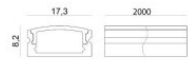

Kit di fissaggio - 10 x profilo alluminio + 10 x cover profilo opale pc

Code
99984