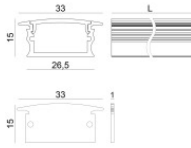

Ribbon Hi-Flux 60 Leds/m | LED Strip | Accessories
99612

Kit di fissaggio - profilo alluminio + cover profilo opale pc + kit tappi in plastica 2pz. bianchi + kit 5 staffe in plastica + 5 viti

Code
99908