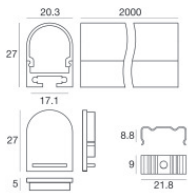

Kit di fissaggio - profilo alluminio + cover profilo opale pc + kit tappi in plastica 2pz. bianchi + kit 5 staffe in metallo + 5 viti

Code
84453