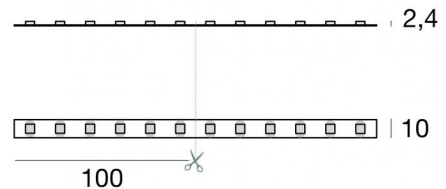

LED Strip | 300 topLED 60 W DC 24 V | 12 W/m
1176.4 Lm/m | CRI 80
99612

Dati tecnici	
Lunghezza	5000 mm
Taglio Minimo	100 mm
Tipologia	LED Strip
Posizione installativa	Parete - Soffitto
Ambiente installativo	Indoor
Sorgente luminosa	Tecnologia LED
Struttura del circuito	topLED
Direzione emissione luminosa	frontale
Potenza nominale	60 W DC
Potenza / m	12 W / m
Flusso luminoso sorgente	5882 lm
Flusso luminoso sorgente / m	1176.4 lm / m
Range di tensione in ingresso	24V
CCT / Tonalità	3000 K
Indice di resa cromatica	80 Ra
C.C. / C.V.	CV
Classe di isolamento	3
IP	IP20
Prova del filo incandescente	No
Montaggio diretto su superfici normalmente infiammabili	Si
CE	Si
Driver incluso	No
Articolo dimmerabile	DALI - 1-10V
Orientabilità	No
Basculante	No
Calpestabilità	No
Carrabilità	No
Cavo incluso	Si
Lunghezza del cavo	0.300 m
Resinatura	No
Tipologia di emissione luminosa	Singola emissione
Peso netto	0.130 Kg
Protezione scariche elettrostatiche	No
Protezione surge	No