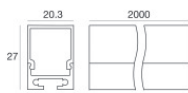

Kit di fissaggio - 10 x profilo alluminio nero + 10 x cover profilo opale pc nero

Code
84451