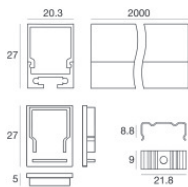

Kit di fissaggio - profilo alluminio nero + cover profilo opale pc nero + kit tappi in plastica 2pz. neri + kit 5 staffe in metallo + 5 viti

Code
84450