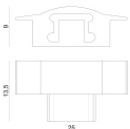

Staffa
 L=12mm, H=15mm, D=30mm.
 Materiale: policarbonato, colore: Bianco .

Code
98901

Tappo

Code
98902

Kit di fissaggio - 10 x profilo alluminio + 10 x cover profilo opale pc

Code
99907

Tappo

Code
98896