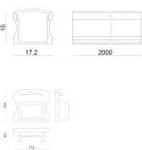

Kit di fissaggio - profilo alluminio + cover profilo nero pc + kit tappi in plastica 2pz. neri + kit 5 staffe in metallo + 5 viti

Code
84448