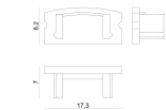

Tappo
Materiale:polycarbonato, colore:Black.

Code
83133