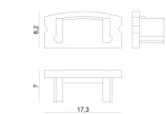

Tappo - Tappo di chiusura
Materiale:polycarbonato, colore:Bianco .

Code
98892