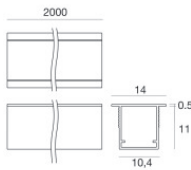

Materiale:policarbonato, colore:Opalino .

Code

63560L02

Tappo

Materiale:Polycarbonato UV Resistente, colore:Bianco opale.

Code

99976

Profilo