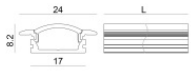

Kit di fissaggio - 10 x profilo alluminio + 10 x cover profilo opale pc

Code
99907