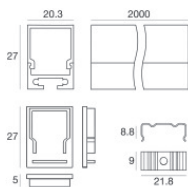

Kit di fissaggio - profilo alluminio + cover profilo opale pc + kit tappi in plastica 2pz. bianchi + kit 5 staffe in metallo + 5 viti

Code
84452