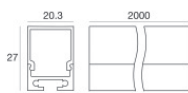

Kit di fissaggio - 10 x profilo alluminio + 10 x cover profilo opale pc

Code
99986