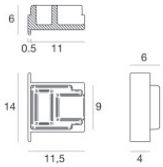

Tappo

Materiale:Polycarbonato UV Resistente, colore:Bianco opale.

Code

99976