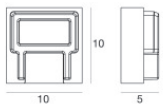

Tappo

Materiale:Polycarbonato UV Resistente, colore:Bianco opale.

Code

99978