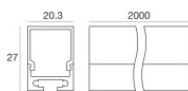

Kit di fissaggio - 10 x profilo alluminio + 10 x cover profilo opale pc

Code
99986