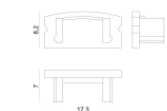

Tappo - Tappo di chiusura

Materiale:polycarbonato, colore:Bianco .

Code

98892