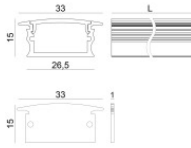

Ribbon Hi-Flux 60 Leds/m | LED Strip | Accessories
99610

Kit di fissaggio - profilo alluminio + cover profilo opale pc + kit tappi in plastica 2pz. bianchi + kit 5 staffe in plastica + 5 viti

Code
99908