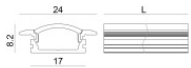

Kit di fissaggio - 10 x profilo alluminio + 10 x cover profilo opale pc

Code
99907