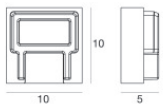

Tappo

Materiale:Policarbonato UV Resistente, colore:Bianco opale.

Code

99978