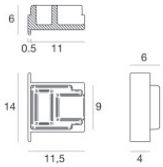

Tappo

Materiale:Policarbonato UV Resistente, colore:Bianco opale.

Code

99976