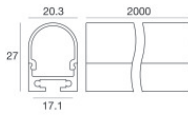

Ribbon Hi-Flux 60 Leds/m | LED Strip | Accessories
99610

Kit di fissaggio - 10 x profilo alluminio + 10 x cover profilo opale pc

Code
99988