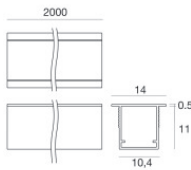

Materiale:policarbonato, colore:Opalino .

Code

63560L02

Tappo

Materiale:Policarbonato UV Resistente, colore:Bianco opale.

Code

99976

Profilo