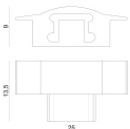

Staffa
L=12mm, H=15mm, D=30mm.
Materiale:policarbonato, colore:Bianco .

Code
98901

Tappo

Code
98902

Kit di fissaggio - 10 x profilo alluminio + 10 x cover profilo opale pc

Code
99907

Tappo

Code
98896