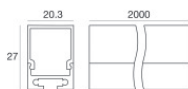

Kit di fissaggio - 10 x profilo alluminio nero + 10 x cover profilo opale pc nero

Code
84451