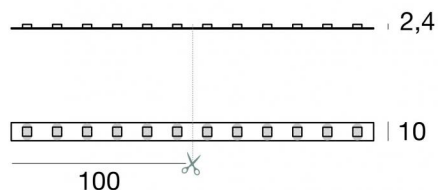

LED Strip | 300 topLED 60 W DC 24 V | 12 W/m
1223.8 Lm/m | CRI 80
99610

Dati tecnici	
Lunghezza	5000 mm
Taglio Minimo	100 mm
Tipologia	LED Strip
Posizione installativa	Parete - Soffitto
Ambiente installativo	Indoor
Sorgente luminosa	Tecnologia LED
Struttura del circuito	topLED
Direzione emissione luminosa	frontale
Potenza nominale	60 W DC
Potenza / m	12 W / m
Flusso luminoso sorgente	6119 lm
Flusso luminoso sorgente / m	1223.8 lm / m
Range di tensione in ingresso	24V
CCT / Tonalità	4000 K
Indice di resa cromatica	80 Ra
C.C. / C.V.	CV
Classe di isolamento	3
IP	IP20
Prova del filo incandescente	No
Montaggio diretto su superfici normalmente infiammabili	Si
CE	Si
Driver incluso	No
Articolo dimmerabile	DALI - 1-10V
Orientabilità	No
Basculante	No
Calpestabilità	No
Carrabilità	No
Cavo incluso	Si
Lunghezza del cavo	0.300 m
Resinatura	No
Tipologia di emissione luminosa	Singola emissione
Peso netto	0.130 Kg
Protezione scariche elettrostatiche	No
Protezione surge	No

Connettore cavo	Female JST XH Series
-----------------	----------------------

LED Strip | 300 topLED 60 W DC 24 V | 12 W/m | 1223.8 Lm/m | CRI 80 | Base
99610

Led strip a singola emissione per applicazione indoor. La sorgente luminosa LED, di colore bianco naturale, con distribuzione luminosa, presenta un'emissione, è composta da 300 LED topled, con una CCT 4000 K ed un CRI 80; il flusso luminoso della sorgente è di 6119 lm, con un'efficienza nominale di 102.0 lm/W.