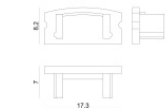

Code

98955

Tappo

Code

98928

Tappo

Materiale:polycarbonato, colore:Black.

Code