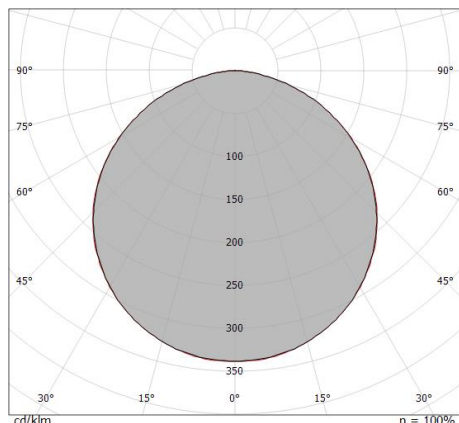

LED Strip | 300 topLED 60 W DC 24 V | 12 W/m
1223.8 Lm/m | CRI 80
99610

Dati tecnici	
Lunghezza	5000 mm
Taglio Minimo	100 mm
Tipologia	LED Strip
Posizione installativa	Parete - Soffitto
Ambiente installativo	Indoor
Sorgente luminosa	Tecnologia LED
Struttura del circuito	topLED
Direzione emissione luminosa	frontale
Potenza nominale	60 W DC
Potenza / m	12 W / m
Flusso luminoso sorgente	6119 lm
Flusso luminoso sorgente / m	1223.8 lm / m
Range di tensione in ingresso	24V
CCT / Tonalità	4000 K
Indice di resa cromatica	80 Ra
C.C. / C.V.	CV
Classe di isolamento	3
IP	IP20
Prova del filo incandescente	No
Montaggio diretto su superfici normalmente infiammabili	Si
CE	Si
Driver incluso	No
Articolo dimmerabile	DALI - 1-10V
Orientabilità	No
Basculante	No
Calpestabilità	No
Carrabilità	No
Cavo incluso	Si
Lunghezza del cavo	0.300 m
Resinatura	No
Tipologia di emissione luminosa	Singola emissione
Peso netto	0.130 Kg
Protezione scariche elettrostatiche	No
Protezione surge	No

Resa luminosa apparecchio (LOR)	100 %
Flusso luminoso sorgente	6119 lm
Flusso luminoso apparecchio	6120 lm
Potenza reale apparecchio	60 W
Efficienza reale apparecchio	102 lm/W
Temperatura di colore	4000 K
Deviazione standard di corrispondenza colore	5 Step MacAdam
Indice di resa cromatica	80 Ra
Temperatura standard dell'ambiente di esercizio	-20 / +50°C

UGR

UGR axial	29.3
UGR transversal	29.3
X=4H Y=8H	S=0.25H
Reflection factor	70/50/20

OPTICAL

Ottica C0/C180	115°
Light distribution simmetry	Symmetrical

Distance [m]	Cone diameter [m]	illuminance [lx]
0.5	1.58 1.58	E(0°) 8287 E(C90) 57.6° 638 E(C0) 57.7° 632
1.0	3.15 3.16	E(0°) 2072 E(C90) 57.6° 159 E(C0) 57.7° 158
1.5	4.73 4.75	E(0°) 921 E(C90) 57.6° 71 E(C0) 57.7° 70
2.0	6.30 6.33	E(0°) 518 E(C90) 57.6° 40 E(C0) 57.7° 40
2.5	7.88 7.91	E(0°) 331 E(C90) 57.6° 26 E(C0) 57.7° 25
3.0	9.45 9.49	E(0°) 230 E(C90) 57.6° 18 E(C0) 57.7° 18