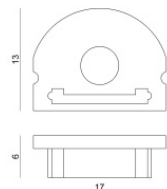

Tappo

Code

98928