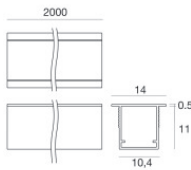

Profilo

Materiale:Policarbonato UV Resistente, colore:Bianco opale.

Code

99977