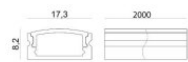

Kit di fissaggio - 10 x profilo alluminio + 10 x cover profilo nero pc

Code
84447