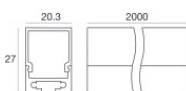

Code

84451

Kit di fissaggio - profilo alluminio nero + cover profilo opale pc nero + kit tappi in plastica 2pz. neri + kit 5 staffe in metallo + 5 viti

Code

84450

Kit di fissaggio - 10 x profilo alluminio + 10 x cover profilo opale pc