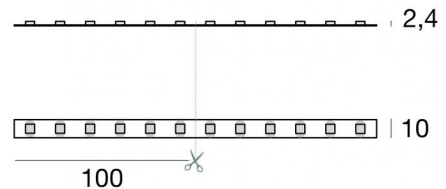

LED Strip | 300 topLED 60 W DC 24 V | 12 W/m
1163.8 Lm/m | CRI 80
99608

Dati tecnici	
Lunghezza	5000 mm
Taglio Minimo	100 mm
Tipologia	LED Strip
Posizione installativa	Parete - Soffitto
Ambiente installativo	Indoor
Sorgente luminosa	Tecnologia LED
Struttura del circuito	topLED
Direzione emissione luminosa	frontale
Potenza nominale	60 W DC
Potenza / m	12 W / m
Flusso luminoso sorgente	5819 lm
Flusso luminoso sorgente / m	1163.8 lm / m
Range di tensione in ingresso	24V
CCT / Tonalità	2700 K
Indice di resa cromatica	80 Ra
C.C. / C.V.	CV
Classe di isolamento	3
IP	IP20
Prova del filo incandescente	No
Montaggio diretto su superfici normalmente infiammabili	Si
CE	Si
Driver incluso	No
Articolo dimmerabile	DALI - 1-10V
Orientabilità	No
Basculante	No
Calpestabilità	No
Carrabilità	No
Cavo incluso	Si
Lunghezza del cavo	0.300 m
Resinatura	No
Tipologia di emissione luminosa	Singola emissione
Peso netto	0.130 Kg
Protezione scariche elettrostatiche	No
Protezione surge	No