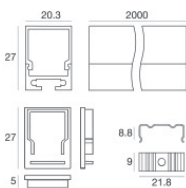

Kit di fissaggio - profilo alluminio nero + cover profilo opale pc nero + kit tappi in plastica 2pz. neri + kit 5 staffe in metallo + 5 viti

Code

84450