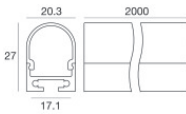

Kit di fissaggio - 10 x profilo alluminio nero + 10 x cover profilo opale pc nero

Code

84455