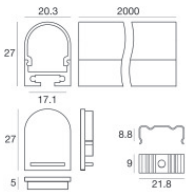

Kit di fissaggio - profilo alluminio nero + cover profilo opale pc nero + kit tappi in plastica 2pz. neri + kit 5 staffe in metallo + 5 viti

Code

84454