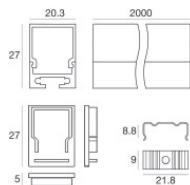

Ribbon Hi-Flux 60 Leds/m | LED Strip | Accessories

99608

Kit di fissaggio - profilo alluminio + cover profilo opale pc + kit tappi in plastica 2pz. bianchi + kit 5 staffe in metallo + 5 viti

Code
84452