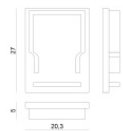

Tappo
Materiale:policarbonato, colore:Opalino .

Code
98932