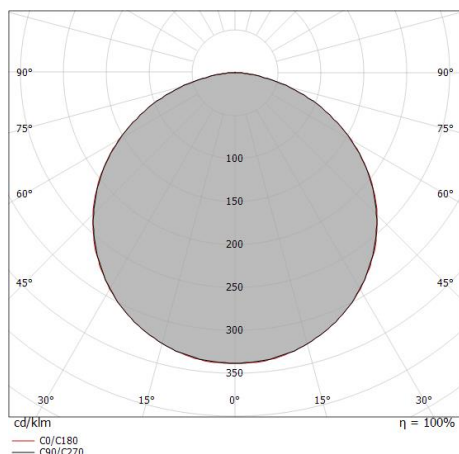

LED Strip | 300 topLED 60 W DC 24 V | 12 W/m
1163.8 Lm/m | CRI 80
99608

Dati tecnici	
Lunghezza	5000 mm
Taglio Minimo	100 mm
Tipologia	LED Strip
Posizione installativa	Parete - Soffitto
Ambiente installativo	Indoor
Sorgente luminosa	Tecnologia LED
Struttura del circuito	topLED
Direzione emissione luminosa	frontale
Potenza nominale	60 W DC
Potenza / m	12 W / m
Flusso luminoso sorgente	5819 lm
Flusso luminoso sorgente / m	1163.8 lm / m
Range di tensione in ingresso	24V
CCT / Tonalità	2700 K
Indice di resa cromatica	80 Ra
C.C. / C.V.	CV
Classe di isolamento	3
IP	IP20
Prova del filo incandescente	No
Montaggio diretto su superfici normalmente infiammabili	Si
CE	Si
Driver incluso	No
Articolo dimmerabile	DALI - 1-10V
Orientabilità	No
Basculante	No
Calpestabilità	No
Carrabilità	No
Cavo incluso	Si
Lunghezza del cavo	0.300 m
Resinatura	No
Tipologia di emissione luminosa	Singola emissione
Peso netto	0.130 Kg
Protezione scariche elettrostatiche	No
Protezione surge	No

Resa luminosa apparecchio (LOR)	100 %
Flusso luminoso sorgente	5819 lm
Flusso luminoso apparecchio	5820 lm
Potenza reale apparecchio	60 W
Efficienza reale apparecchio	97 lm/W
Temperatura di colore	2700 K
Deviazione standard di corrispondenza colore	5 Step MacAdam
Indice di resa cromatica	80 Ra
Temperatura standard dell'ambiente di esercizio	-20 / +50°C

UGR

UGR axial	29.2
UGR transversal	29.1
X=4H Y=8H	S=0.25H
Reflection factor	70/50/20

OPTICAL

Ottica C0/C180	115°
Light distribution simmetry	Symmetrical

Distance [m]	Cone diameter [m]	Illuminance [lx]
0.5	1.58 1.58	E(0°) 7880 E(C90) 606 E(C0) 601
1.0	3.15 3.16	E(0°) 1970 E(C90) 152 E(C0) 150
1.5	4.73 4.75	E(0°) 876 E(C90) 67 E(C0) 67
2.0	6.30 6.33	E(0°) 493 E(C90) 38 E(C0) 38
2.5	7.88 7.91	E(0°) 315 E(C90) 24 E(C0) 24
3.0	9.45 9.49	E(0°) 219 E(C90) 17 E(C0) 17