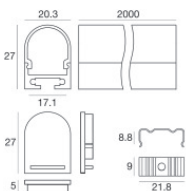

Kit di fissaggio - profilo alluminio + cover profilo opale pc + kit tappi in plastica 2pz. bianchi + kit 5 staffe in metallo + 5 viti

Code

84453