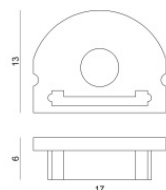

Tappo

Code
98928