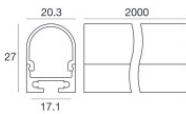

Code

84455

Kit di fissaggio - profilo alluminio nero + cover profilo opale pc nero + kit tappi in plastica 2pz. neri + kit 5 staffe in metallo + 5 viti

Code

84454

Kit di fissaggio - 10 x profilo alluminio + 10 x cover profilo opale pc