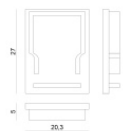

Staffa
L=9mm, H=8.8mm, D=21.8mm.
Materiale:Ferro, colore:lucido, lavorazione:lavaggio.

Code
98931

Tappo
Materiale:policarbonato, colore:Black.

Code
83184

Tappo
Materiale:policarbonato, colore:Bianco .

Code
98936