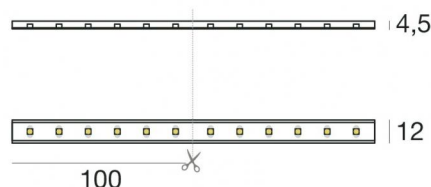

LED Strip | 300 topLED 25 W DC 24 V | 5 W/m
529.8 Lm/m | CRI 80
99600

Dati tecnici	
Lunghezza	5000 mm
Taglio Minimo	100 mm
Tipologia	LED Strip
Posizione installativa	Parete - Soffitto
Ambiente installativo	Outdoor
Sorgente luminosa	Tecnologia LED
Struttura del circuito	topLED
Direzione emissione luminosa	frontale
Potenza nominale	25 W DC
Potenza / m	5 W / m
Flusso luminoso sorgente	2649 lm
Flusso luminoso sorgente / m	529.8 lm / m
Range di tensione in ingresso	24V
CCT / Tonalità	4000 K
Indice di resa cromatica	80 Ra
C.C. / C.V.	CV
Classe di isolamento	3
IP	IP66
Prova del filo incandescente	No
Montaggio diretto su superfici normalmente infiammabili	Si
CE	Si
Driver incluso	No
Articolo dimmerabile	DALI - 1-10V
Orientabilità	No
Basculante	No
Calpestabilità	No
Carrabilità	No
Cavo incluso	Si
Lunghezza del cavo	0.300 m
Resinatura	No
Tipologia di emissione luminosa	Singola emissione
Peso netto	0.4 Kg
Protezione scariche elettrostatiche	No
Protezione surge	No

Cavi Elettrificazione

IP (locked condition)	IP66
Connettore cavo	Female Easy plug

LED Strip | 300 topLED 25 W DC 24 V | 5 W/m | 529.8 Lm/m | CRI 80 | Base 99600

Led strip a singola emissione per applicazione outdoor. La sorgente luminosa LED, di colore bianco naturale, con distribuzione luminosa, presenta un'emissione, è composta da 300 LED topled, con una CCT 4000 K ed un CRI 80; il flusso luminoso della sorgente è di 2649 lm, con un'efficienza nominale di 106.0 lm/W.

La potenza assorbita dall'apparecchio è di 25 W Il cavo per l'alimentazione è incluso e presenta una lunghezza di 0.300 m.

L'apparecchio presenta una classe di isolamento III ed è installabile a parete o soffitto.

Distance [m] Cone diameter [m] Illuminance [lx]

— C0/C180 (Half-peak divergence: 106.4°)
— C90/C270 (Half-peak divergence: 109.4°)

LED Strip | 300 topLED 25 W DC 24 V | 5 W/m | 529.8 Lm/m | CRI 80

99600

Components