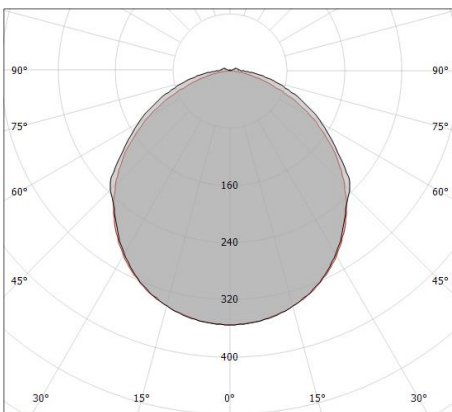

LED Strip | 300 topLED 25 W DC 24 V | 5 W/m
529.8 Lm/m | CRI 80
99600

Dati tecnici	
Lunghezza	5000 mm
Taglio Minimo	100 mm
Tipologia	LED Strip
Posizione installativa	Parete - Soffitto
Ambiente installativo	Outdoor
Sorgente luminosa	Tecnologia LED
Struttura del circuito	topLED
Direzione emissione luminosa	frontale
Potenza nominale	25 W DC
Potenza / m	5 W / m
Flusso luminoso sorgente	2649 lm
Flusso luminoso sorgente / m	529.8 lm / m
Range di tensione in ingresso	24V
CCT / Tonalità	4000 K
Indice di resa cromatica	80 Ra
C.C. / C.V.	CV
Classe di isolamento	3
IP	IP66
Prova del filo incandescente	No
Montaggio diretto su superfici normalmente infiammabili	Si
CE	Si
Driver incluso	No
Articolo dimmerabile	DALI - 1-10V
Orientabilità	No
Basculante	No
Calpestabilità	No
Carrabilità	No
Cavo incluso	Si
Lunghezza del cavo	0.300 m
Resinatura	No
Tipologia di emissione luminosa	Singola emissione
Peso netto	0.4 Kg
Protezione scariche elettrostatiche	No
Protezione surge	No

UGR

UGR axial	26.6
UGR transversal	24.8
X=4H Y=8H	S=0.25H
Reflection factor	70/50/20

OPTICAL

Ottica C0/C180	106°
Light distribution simmetry	Symmetrical

Distance [m]	Cone diameter [m]	Illuminance [lx]
0.5	1.41 1.34	E(0°) 3767 E(C90) 364 E(C0) 405
1.0	2.82 2.67	E(0°) 942 E(C90) 91 E(C0) 101
1.5	4.24 4.01	E(0°) 419 E(C90) 40 E(C0) 45
2.0	5.65 5.38	E(0°) 235 E(C90) 23 E(C0) 25
2.5	7.06 6.68	E(0°) 151 E(C90) 15 E(C0) 16
3.0	8.47 8.02	E(0°) 105 E(C90) 10 E(C0) 11

Distance [m] Cone diameter [m] Illuminance [lx]

— C0/C180 (Half-peak divergence: 106.4°)
— C90/C270 (Half-peak divergence: 109.4°)

LED Strip | 300 topLED 25 W DC 24 V | 5 W/m | 529.8 Lm/m | CRI 80

99600

Components