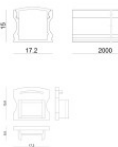

Code

98902

Kit di fissaggio - 10 x profilo alluminio + 10 x cover profilo nero pc

Code

84449

Kit di fissaggio - profilo alluminio + cover profilo nero pc + kit tappi in plastica 2pz. neri + kit 5 staffe in metallo + 5 viti