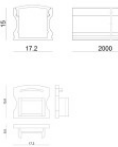

Code

98902

Kit di fissaggio - 10 x profilo alluminio + 10 x cover profilo nero pc

Code

84449

Kit di fissaggio - profilo alluminio + cover profilo nero pc + kit tappi in plastica 2pz. neri + kit 5 staffe in metallo + 5 viti

Code

84448

Kit di fissaggio - 10 x profilo alluminio + 10 x cover profilo opale pc

Code

99906

Kit di fissaggio - profilo alluminio + cover profilo opale pc + kit tappi in plastica 2pz. bianchi + kit 5 staffe in metallo + 5 viti

Code

99905

Staffa - Staffa di fissaggio

L=19mm, H=8mm, D=9mm.

Materiale:Ferro, colore:Zinco, lavorazione:lavaggio.

Code

98944

Tappo