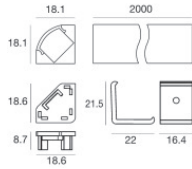

Dropper Basic 60 LEDs/m | LED Strip | Accessories
99590

Kit di fissaggio - profilo alluminio + cover profilo opale pc + kit tappi in plastica 2pz. bianchi + kit 5 staffe in plastica + 5 viti

Code
99910