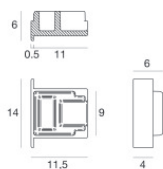

Tappo
Materiale:Polycarbonato UV Resistente, colore:Bianco opale.

Code
99976