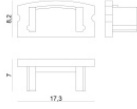

83183

Tappo

**Code**

98418

Dropper Basic 60 LEDs/m | LED Strip | Accessories  
**99590**

Tappo - Tappo di chiusura  
 Materiale:policarbonato, colore:Bianco .

**Code**  
98892

Tappo  
 Materiale:policarbonato, colore:grigio.