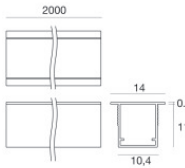

Profilo
Materiale:Polycarbonato UV Resistente, colore:Bianco opale.

Code
99977