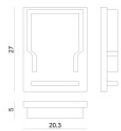

**Code**  
98894

Tappo

**Code**  
98928

Tappo  
 Materiale:policarbonato, colore:Bianco .

**Code**  
98936

Tappo  
 Materiale:policarbonato, colore:Opalino .

**Code**  
98932

Tappo  
 Materiale:policarbonato, colore:grigio.