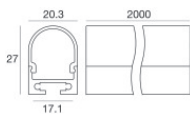

Kit di fissaggio - 10 x profilo alluminio + 10 x cover profilo opale pc

Code

99988