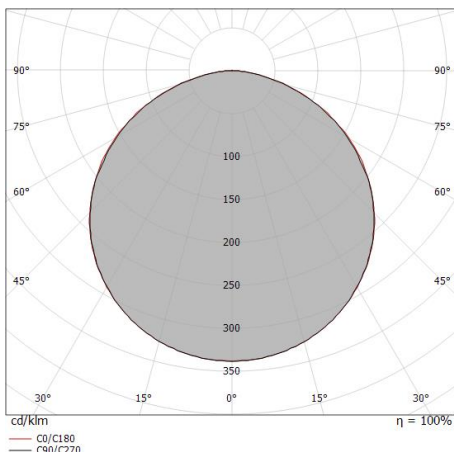

LED Strip | 300 stripLED 25 W DC 24 V | 5 W/m  
549.8 Lm/m | CRI 80  
99590

Dati tecnici	
Lunghezza	5000 mm
Taglio Minimo	100 mm
Tipologia	LED Strip
Posizione installativa	Parete - Soffitto
Ambiente installativo	Indoor
Sorgente luminosa	Tecnologia LED
Struttura del circuito	stripLED
Direzione emissione luminosa	frontale
Potenza nominale	25 W DC
Potenza / m	5 W / m
Flusso luminoso sorgente	2749 lm
Flusso luminoso sorgente / m	549.8 lm / m
Range di tensione in ingresso	24V
CCT / Tonalità	4000 K
Indice di resa cromatica	80 Ra
C.C. / C.V.	CV
Classe di isolamento	3
IP	IP65
Prova del filo incandescente	No
Montaggio diretto su superfici normalmente infiammabili	Si
CE	Si
Driver incluso	No
Articolo dimmerabile	DALI - 1-10V
Orientabilità	No
Basculante	No
Calpestabilità	No
Carrabilità	No
Cavo incluso	Si
Lunghezza del cavo	0.300 m
Resinatura	No
Tipologia di emissione luminosa	Singola emissione
Peso netto	0.4 Kg
Protezione scariche elettrostatiche	No
Protezione surge	No

### Caratteristiche Illuminotecniche

Resa luminosa apparecchio (LOR)	100 %
Flusso luminoso sorgente	2749 lm
Flusso luminoso apparecchio	2750 lm
Potenza reale apparecchio	25 W
Efficienza reale apparecchio	110 lm/W
Temperatura di colore	4000 K
Deviazione standard di corrispondenza colore	3 Step MacAdam
Indice di resa cromatica	80 Ra
Temperatura standard dell'ambiente di esercizio	-20 / +50°C

### UGR

UGR axial	26.5
UGR transversal	26.6
X=4H   Y=8H	S=0.25H
Reflection factor	70/50/20

### OPTICAL

Ottica C0/C180	115°
Light distribution simmetry	Symmetrical

Distance [m]	Cone diameter [m]	illuminance [lx]
0.5	1.56 1.59	E(0°) 3719 E(C90) 292 E(C0) 282
1.0	3.13 3.18	E(0°) 930 E(C90) 73 E(C0) 71
1.5	4.69 4.76	E(0°) 413 E(C90) 32 E(C0) 31
2.0	6.25 6.35	E(0°) 232 E(C90) 18 E(C0) 18
2.5	7.82 7.94	E(0°) 149 E(C90) 12 E(C0) 11
3.0	9.38 9.53	E(0°) 103 E(C90) 8 E(C0) 8