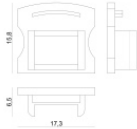

83183

Tappo

**Code**

98418

Dropper Basic 60 LEDs/m | LED Strip | Accessories  
**99590**

Tappo - Tappo di chiusura  
 Materiale:policarbonato, colore:Bianco .

**Code**  
98892

Tappo  
 Materiale:policarbonato, colore:grigio.