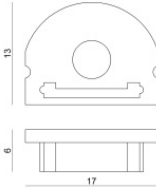

Tappo

Code
98928