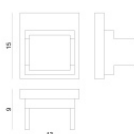

Tappo
Materiale:policarbonato, colore:Bianco .

Code
98920