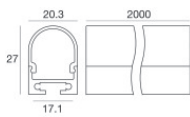

Kit di fissaggio - 10 x profilo alluminio nero + 10 x cover profilo opale pc nero

Code

84455