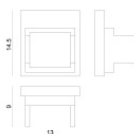

**Code**  
98905

Tappo

**Code**  
98896

Tappo

**Code**  
98902

Dropper Basic 60 LEDs/m | LED Strip | Accessories  
**99590**

Tappo  
 Materiale:alluminio, colore:Polished aluminium.

**Code**  
98907