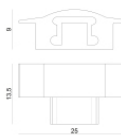

Tappo

Code
98896