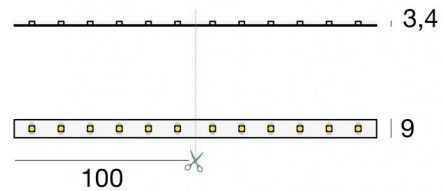

LED Strip | 300 stripLED 25 W DC 24 V | 5 W/m  
549.8 Lm/m | CRI 80  
99590

Dati tecnici	
Lunghezza	5000 mm
Taglio Minimo	100 mm
Tipologia	LED Strip
Posizione installativa	Parete - Soffitto
Ambiente installativo	Indoor
Sorgente luminosa	Tecnologia LED
Struttura del circuito	stripLED
Direzione emissione luminosa	frontale
Potenza nominale	25 W DC
Potenza / m	5 W / m
Flusso luminoso sorgente	2749 lm
Flusso luminoso sorgente / m	549.8 lm / m
Range di tensione in ingresso	24V
CCT / Tonalità	4000 K
Indice di resa cromatica	80 Ra
C.C. / C.V.	CV
Classe di isolamento	3
IP	IP65
Prova del filo incandescente	No
Montaggio diretto su superfici normalmente infiammabili	Si
CE	Si
Driver incluso	No
Articolo dimmerabile	DALI - 1-10V
Orientabilità	No
Basculante	No
Calpestabilità	No
Carrabilità	No
Cavo incluso	Si
Lunghezza del cavo	0.300 m
Resinatura	No
Tipologia di emissione luminosa	Singola emissione
Peso netto	0.4 Kg
Protezione scariche elettrostatiche	No
Protezione surge	No