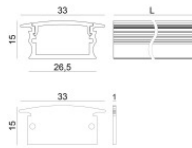

Kit di fissaggio - profilo alluminio + cover profilo opale pc + kit tappi in plastica 2pz. bianchi + kit 5 staffe in plastica + 5 viti

Code
99908