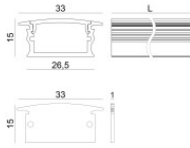

Kit di fissaggio - profilo alluminio + cover profilo opale pc + kit tappi in plastica 2pz. bianchi + kit 5 staffe in plastica + 5 viti

Code
99908