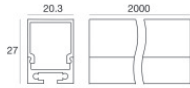

Dropper Basic 60 LEDs/m | LED Strip | Accessories
99588

Kit di fissaggio - 10 x profilo alluminio nero + 10 x cover profilo opale pc nero

Code
84451