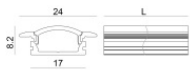

Kit di fissaggio - 10 x profilo alluminio + 10 x cover profilo opale pc

Code
99907