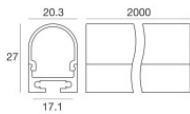

Kit di fissaggio - 10 x profilo alluminio + 10 x cover profilo opale pc

Code
99988