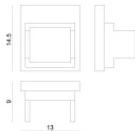

99588

Tappo

Materiale:alluminio, colore:Polished aluminium.

Code

98907

Tappo

Materiale:policarbonato, colore:Bianco .

Code