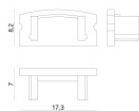

**Code**

83183

Tappo

**Code**

98418

Dropper Basic 60 LEDs/m | LED Strip | Accessories

99588

Tappo - Tappo di chiusura  
Materiale:policarbonato, colore:Bianco .