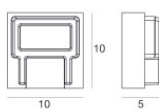

Tappo

Materiale:Polycarbonato UV Resistente, colore:Bianco opale.

Code

99978