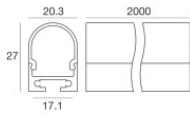

Kit di fissaggio - 10 x profilo alluminio nero + 10 x cover profilo opale pc nero

Code
84455