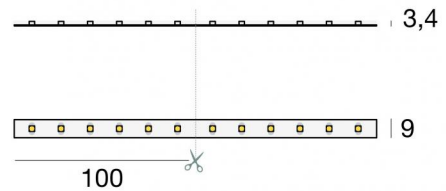

LED Strip | 300 stripLED 25 W DC 24 V | 5 W/m  
529.8 Lm/m | CRI 80  
**99588**

Dati tecnici	
Lunghezza	5000 mm
Taglio Minimo	100 mm
Tipologia	LED Strip
Posizione installativa	Parete - Soffitto
Ambiente installativo	Indoor
Sorgente luminosa	Tecnologia LED
Struttura del circuito	stripLED
Direzione emissione luminosa	frontale
Potenza nominale	25 W DC
Potenza / m	5 W / m
Flusso luminoso sorgente	2649 lm
Flusso luminoso sorgente / m	529.8 lm / m
Range di tensione in ingresso	24V
CCT / Tonalità	2700 K
Indice di resa cromatica	80 Ra
C.C. / C.V.	CV
Classe di isolamento	3
IP	IP65
Prova del filo incandescente	No
Montaggio diretto su superfici normalmente infiammabili	Si
CE	Si
Driver incluso	No
Articolo dimmerabile	DALI - 1-10V
Orientabilità	No
Basculante	No
Calpestabilità	No
Carrabilità	No
Cavo incluso	Si
Lunghezza del cavo	0.300 m
Resinatura	No
Tipologia di emissione luminosa	Singola emissione
Peso netto	0.4 Kg
Protezione scariche elettrostatiche	No
Protezione surge	No