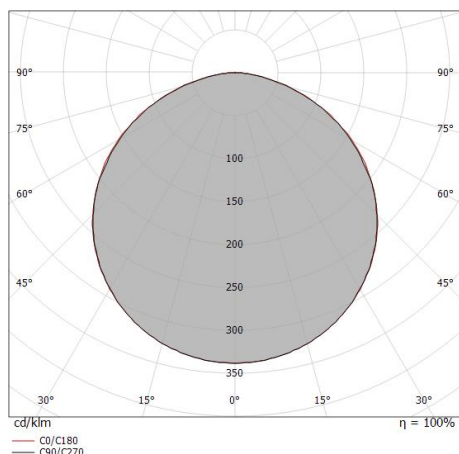

LED Strip | 300 stripLED 25 W DC 24 V | 5 W/m  
529.8 Lm/m | CRI 80  
**99588**

Dati tecnici	
Lunghezza	5000 mm
Taglio Minimo	100 mm
Tipologia	LED Strip
Posizione installativa	Parete - Soffitto
Ambiente installativo	Indoor
Sorgente luminosa	Tecnologia LED
Struttura del circuito	stripLED
Direzione emissione luminosa	frontale
Potenza nominale	25 W DC
Potenza / m	5 W / m
Flusso luminoso sorgente	2649 lm
Flusso luminoso sorgente / m	529.8 lm / m
Range di tensione in ingresso	24V
CCT / Tonalità	2700 K
Indice di resa cromatica	80 Ra
C.C. / C.V.	CV
Classe di isolamento	3
IP	IP65
Prova del filo incandescente	No
Montaggio diretto su superfici normalmente infiammabili	Si
CE	Si
Driver incluso	No
Articolo dimmerabile	DALI - 1-10V
Orientabilità	No
Basculante	No
Calpestabilità	No
Carrabilità	No
Cavo incluso	Si
Lunghezza del cavo	0.300 m
Resinatura	No
Tipologia di emissione luminosa	Singola emissione
Peso netto	0.4 Kg
Protezione scariche elettrostatiche	No
Protezione surge	No

### Caratteristiche Illuminotecniche

Resa luminosa apparecchio (LOR)	100 %
Flusso luminoso sorgente	2649 lm
Flusso luminoso apparecchio	2650 lm
Potenza reale apparecchio	25 W
Efficienza reale apparecchio	106 lm/W
Temperatura di colore	2700 K
Deviazione standard di corrispondenza colore	5 Step MacAdam
Indice di resa cromatica	80 Ra
Temperatura standard dell'ambiente di esercizio	-20 / +50°C

### UGR

UGR axial	26.4
UGR transversal	26.4
X=4H   Y=8H	S=0.25H
Reflection factor	70/50/20

### OPTICAL

Ottica C0/C180	115°
Light distribution simmetry	Symmetrical

Distance [m]	Cone diameter [m]	Illuminance [lx]	E(0°)	E(C90)	E(C0)
0.5	1.56 1.59	3584	57.4°	281	272
1.0	3.13 3.18	896	57.4°	70	68
1.5	4.69 4.76	398	57.4°	31	30
2.0	6.25 6.35	224	57.4°	18	17
2.5	7.82 7.94	143	57.4°	11	11
3.0	9.38 9.53	100	57.4°	8	8