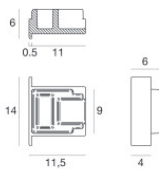

98940

Tappo

Materiale:policarbonato, colore:Bianco .

Code

98918

Tappo

Materiale:Polycarbonato UV Resistente, colore:Bianco opale.

Code