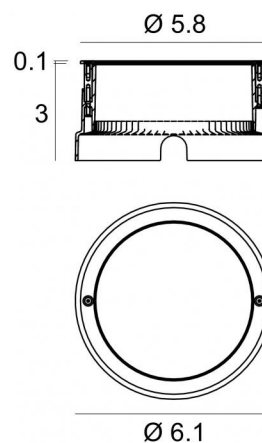

Controcassa con flangia adatta per installazione di Orma_A / _AJ / _AL
99564

Dati tecnici	
Codice	99564
Tipo Accessorio	Controcassa
Lunghezza	105 mm
Altezza	76 mm
Profondità	105 mm
Foro interno	122
Posizione installativa	Pavimento, Terreno