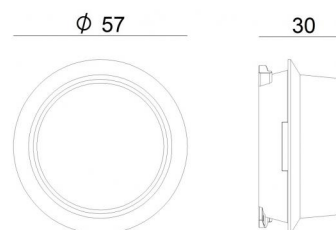

Cylindrical screen
99554

EAC

Dati tecnici	
Codice	99554
Tipo Accessorio	Antiabbagliamento
Lunghezza	57 mm
Altezza	29,5 mm
Profondità	57 mm
Tipo Antiabbagliamento	Schermo cilindrico
Tipo installazione	S
Posizione installativa	S

Finitura	
Materiale	policarbonato
Colore	Black