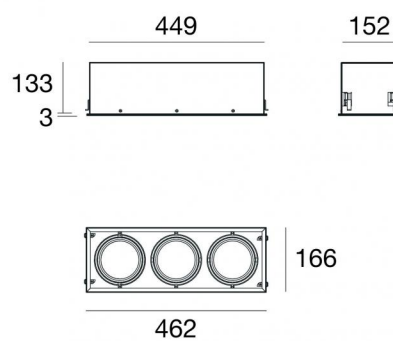

Controcassa per tre moduli orientabili
99502

EAC 

Dati tecnici	
Codice	99502
Tipo Accessorio	Controcassa
Lunghezza	462 mm
Altezza	136 mm
Profondità	166 mm

Finitura	
Materiale	alluminio
Colore	Text black (R9005)
Lavorazione	verniciatura