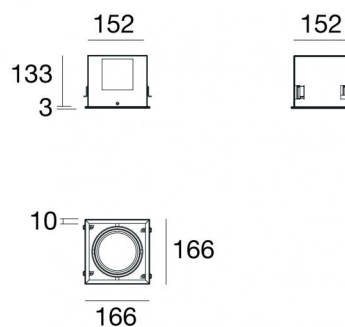

Controcassa per un modulo orientabile
99500

Dati tecnici	
Codice	99500
Tipo Accessorio	Controcassa
Lunghezza	166 mm
Altezza	136 mm
Profondità	166 mm

Finitura	
Materiale	alluminio
Colore	Text black (R9005)
Lavorazione	verniciatura