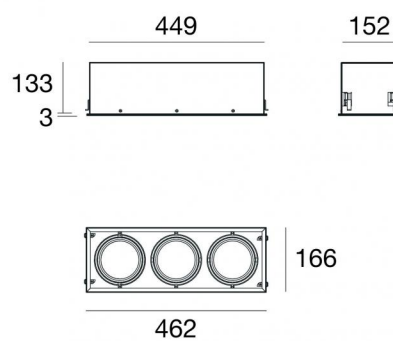

Controcassa per tre moduli orientabili
99499

Dati tecnici	
Codice	99499
Tipo Accessorio	Controcassa
Lunghezza	462 mm
Altezza	136 mm
Profondità	166 mm

Finitura	
Materiale	alluminio
Colore	Text white (R9003)
Lavorazione	verniciatura