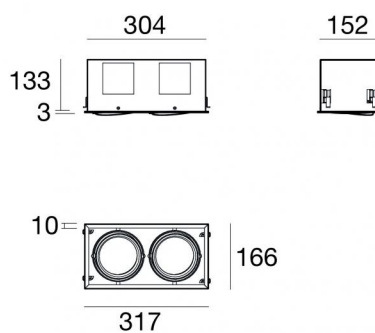

Controcassa per due moduli orientabili
99498

EAC

Dati tecnici	
Codice	99498
Tipo Accessorio	Controcassa
Lunghezza	317 mm
Altezza	136 mm
Profondità	166 mm

Finitura	
Materiale	alluminio
Colore	Text white (R9003)
Lavorazione	verniciatura