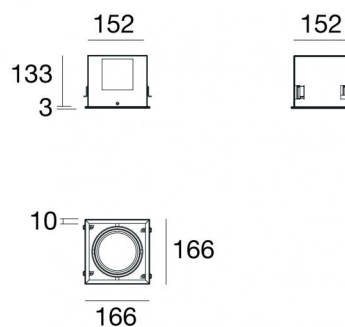

Controcassa per un modulo orientabile
99497

Dati tecnici	
Codice	99497
Tipo Accessorio	Controcassa
Lunghezza	166 mm
Altezza	136 mm
Profondità	166 mm

Finitura	
Materiale	alluminio
Colore	Text white (R9003)
Lavorazione	verniciatura