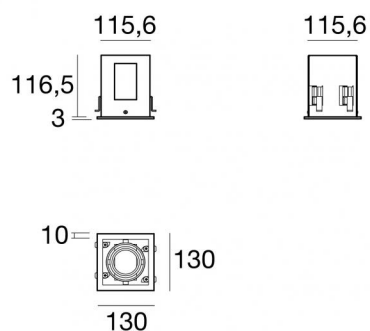

Cesta Illuminator 1 spot bianco gofrato  
99491

Dati tecnici	
Codice	99491
Tipo Accessorio	Controcassa
Lunghezza	130 mm
Altezza	119.5 mm
Profondità	130 mm

Finitura	
Materiale	alluminio
Colore	Text white (R9003)
Lavorazione	verniciatura